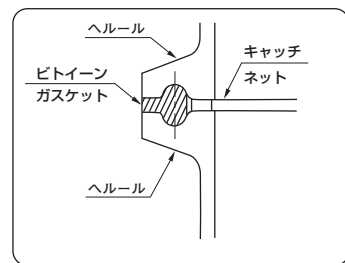

●取付による既存の配管への工事が一切不要! ●ヘルールに簡単取付で異物混入対策を徹底!

いつでも! どこでも!
配管がフィルターに早変わり!?

キャッチネット (1S~4S)

ステンレス製フィルター (材質:SUS304/SUS316L)

Catch series

既存配管に一切手を加えず、異物混入対策。配管上流、最終充填前などのコンタミ除去に。防虫網・テンポラリーストレーナー等に利用できます。

焼結網や補強板付きも制作可能。

※ビットーンガスケットと併用してください。

キャッチバスケット (15A・1S~4S)

オールステンレス製エッチングフィルター (材質:SUS316L)

PET Catch Basket

(精密微細穴加工 #10~ #200)

ストレーナー&エッチングフィルター

オールステンレス (精密微細穴加工)

PLS L型ストレーナー