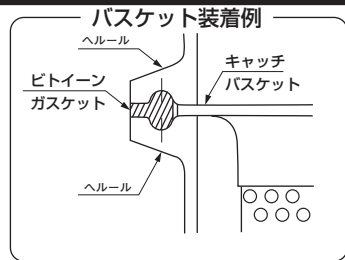

●取付による既存の配管への工事が一切不要! ●ヘルールに簡単取付で異物混入対策を徹底!

いつでも! どこでも!
配管がフィルターに早変わり!?

キャッチネット (1S~4S)

ステンレス製フィルター (材質:SUS304/SUS316L)

Catch series

既存配管に一切手を加えず、異物混入対策。配管上流、最終充填前などのコンタミ除去に。防虫網・テンポラリーストレーナー等に利用できます。

焼結網や補強板付きも制作可能。

※ビットーンガスケットと併用してください。

キャッチバスケット (15A・1S~4S)

オールステンレス製エッチングフィルター (材質:SUS316L)

PET Catch Basket

(精密微細穴加工 #10~ #200)

ストレーナー&エッチングフィルター

オールステンレス (精密微細穴加工)

PLS L型ストレーナー

(SUS316L)

内外面仕上げ: #400
パッキン: EPDM
規格: クランプ (ISO)

PLS エッチングフィルター (SUS316L)

PLS-150 (1.5S)
PLS-200 (2S)
PLS-250 (2.5S)
PLS-300 (3S)

PET #40~#150メッシュ
PET☆MAX #200/#300メッシュ

PTS チューブストレーナー

(SUS316L)

内外面仕上げ: #400
パッキン: EPDM
規格: クランプ (ISO)